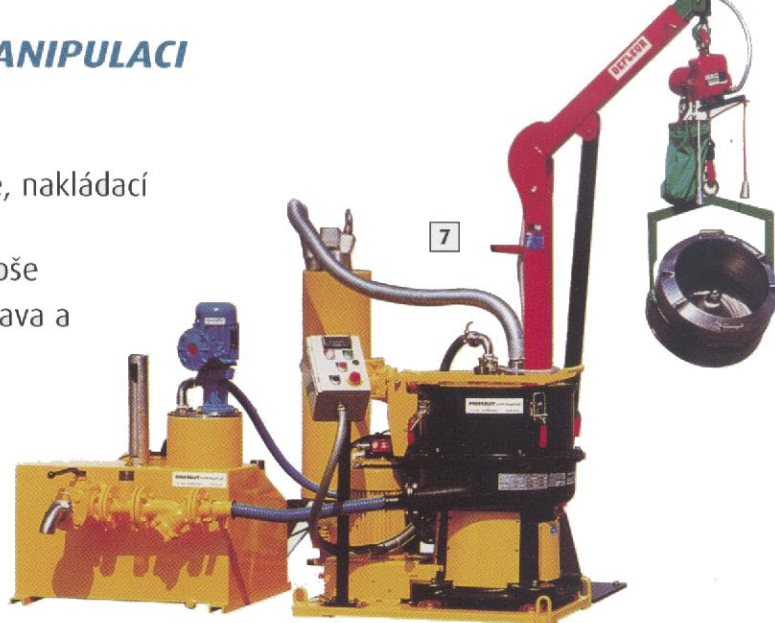

Přídavná zařízení a doplňky K ODSTŘEDIVÝM SUŠIČKÁM pro povrchové úpravy

ROUSSELET ROBATEL se zabývá vývojem, výrobou a distribucí široké řady zařízení a doplňků pro **IMPREGNACI, VYSOUŠENÍ** a **SUŠENÍ** dílů v oboru **POVRCHOVÝCH ÚPRAV**. Naše zařízení mohou být dodána jednotlivě nebo jako součást linky povrchových úprav, jejíž kompletaci a automatizaci zajistíme.

DOPLŇKY:

- Nádrže pro skladování a sběr kapalin vybavené filtrem, systémem měření hladiny, čerpadlem, ...
- Zachycovací nádrže
- Zdvihací plošiny
- Ochranné mříže s bezpečnostními uzávěry

Technické know-how ve vývoji a výrobě odstředivek, šíře výrobní řady a zkušenosti na různých trzích, často se specifickými požadavky, jsou předpoklady, díky kterým společnost ROUSSELET ROBATEL dokáže odpovědět na jakoukoli Vaši standardní či specifickou poptávku a být tak Vaším ideálním partnerem pro oblast odstředivého sušení.