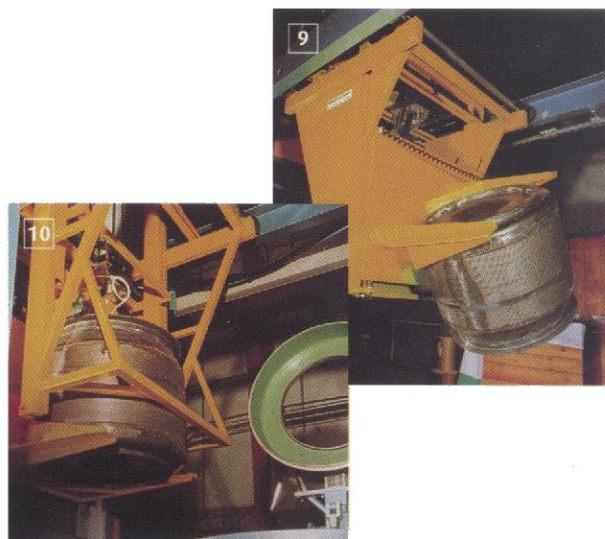

DOPLŇKY:

- Nádrže pro skladování a sběr kapalin vybavené filtrem, systémem měření hladiny, čerpadlem, ...
- Zachycovací nádrže
- Zdvihací plošiny
- Ochranné mříže s bezpečnostními uzávěry

Technické know-how ve vývoji a výrobě odstředivek, šíře výrobní řady a zkušenosti na různých trzích, často se specifickými požadavky, jsou předpoklady, díky kterým společnost ROUSSELET ROBATEL dokáže odpovědět na jakoukoli Vaši standardní či specifickou poptávku a být tak Vaším ideálním partnerem pro oblast odstředivého sušení.