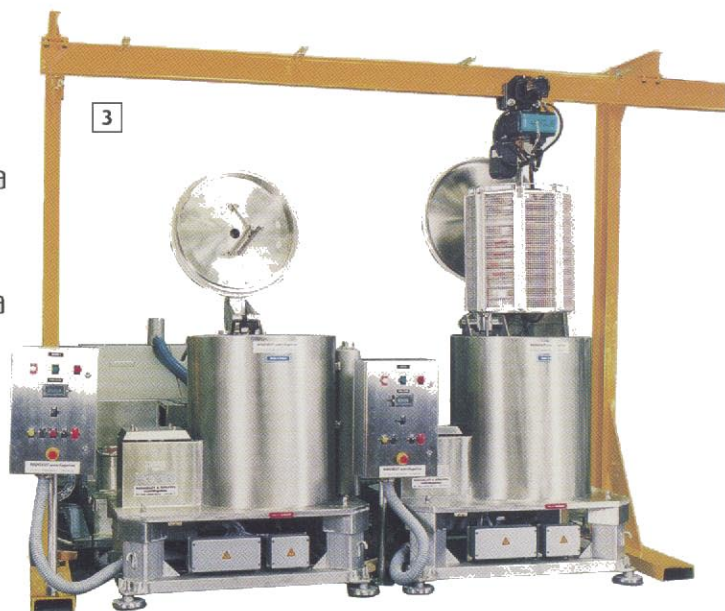

Přídavná zařízení a doplňky K ODSTŘEDIVÝM SUŠIČKÁM pro povrchové úpravy

ROUSSELET ROBATEL se zabývá vývojem, výrobou a distribucí široké řady zařízení a doplňků pro **IMPREGNACI, VYSOUŠENÍ** a **SUŠENÍ** dílů v oboru **POVRCHOVÝCH ÚPRAV**. Naše zařízení mohou být dodána jednotlivě nebo jako součást linky povrchových úprav, jejíž kompletaci a automatizaci zajistíme.

PŘÍDAVNÁ VÝROBNÍ ZAŘÍZENÍ S VYJÍMATELNÝM KOŠEM:

- Impregnační nádrže
- Výplachové nádrže
- Rotační odkapávače
- Naklonitelné a rotační sušičky
- Mycí zařízení pro prázdné koše...

ZARÍZENÍ PRO PLNĚNÍ A MANIPULACI VYJÍMATELNÉHO KOŠE:

DOPLŇKY:

- Nádrže pro skladování a sběr kapalin vybavené filtrem, systémem měření hladiny, čerpadlem, ...
- Zachycovací nádrže
- Zdvihací plošiny
- Ochranné mříže s bezpečnostními uzávěry

Technické know-how ve vývoji a výrobě odstředivek, šíře výrobní řady a zkušenosti na různých trzích, často se specifickými požadavky, jsou předpoklady, díky kterým společnost ROUSSELET ROBATEL dokáže odpovědět na jakoukoli Vaši standardní či specifickou poptávku a být tak Vaším ideálním partnerem pro oblast odstředivého sušení.