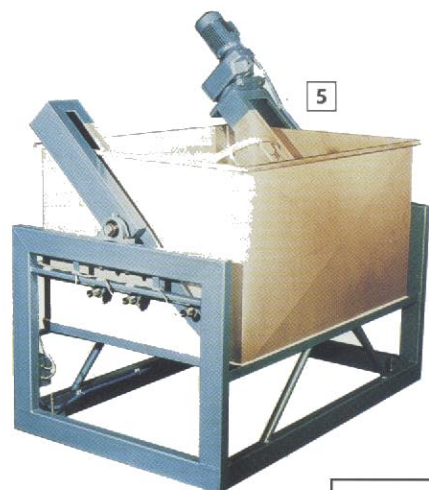

Přídavná zařízení a doplňky K ODSTŘEDIVÝM SUŠIČKÁM pro povrchové úpravy

ROUSSELET ROBATEL se zabývá vývojem, výrobou a distribucí široké řady zařízení a doplňků pro **IMPREGNACI, VYSOUŠENÍ** a **SUŠENÍ** dílů v oboru **POVRCHOVÝCH ÚPRAV**. Naše zařízení mohou být dodána jednotlivě nebo jako součást linky povrchových úprav, jejíž kompletaci a automatizaci zajistíme.

PŘÍDAVNÁ VÝROBNÍ ZAŘÍZENÍ S VYJÍMATELNÝM KOŠEM:

- Impregnační nádrže
- Výplachové nádrže
- Rotační odkapávače
- Naklonitelné a rotační sušičky
- Mycí zařízení pro prázdné koše...

ZARÍZENÍ PRO PLNĚNÍ A MANIPULACI VYJÍMATELNÉHO KOŠE: