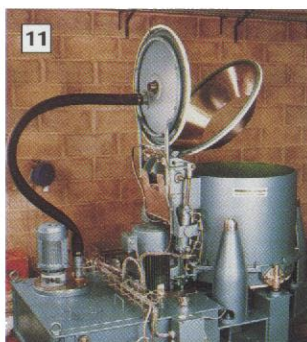

PŘÍDAVNÁ VÝROBNÍ ZAŘÍZENÍ S VYJÍMATELNÝM KOŠEM:

- Impregnační nádrže
- Výplachové nádrže
- Rotační odkapávače
- Naklonitelné a rotační sušičky
- Mycí zařízení pro prázdné koše...

ZARÍZENÍ PRO PLNĚNÍ A MANIPULACI VYJÍMATELNÉHO KOŠE:

DOPLŇKY:

- Nádrže pro skladování a sběr kapalin vybavené filtrem, systémem měření hladiny, čerpadlem, ...
- Zachycovací nádrže
- Zdvihací plošiny
- Ochranné mříže s bezpečnostními uzávěry

Technické know-how ve vývoji a výrobě odstředivek, šíře výrobní řady a zkušenosti na různých trzích, často se specifickými požadavky, jsou předpoklady, díky kterým společnost ROUSSELET ROBATEL dokáže odpovědět na jakoukoli Vaši standardní či specifickou poptávku a být tak Vaším ideálním partnerem pro oblast odstředivého sušení.